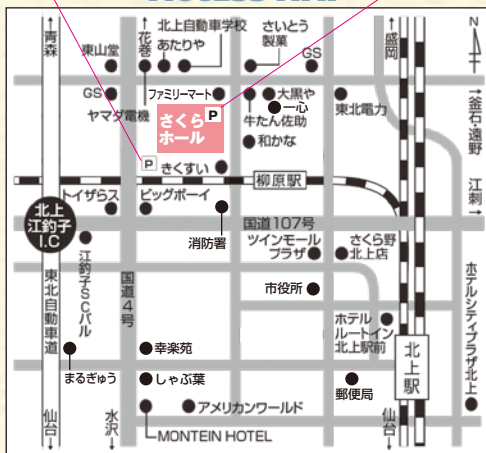

パーティーの余興練習

1時間 250円～1,400円

あらゆるジャンルに対応

- ダンス練習
ミラー・ラジカセ（無料）・Bluetoothも対応可能。
- 歌・楽器の練習
マイク・アンプ等機材(有料)も貸出しております。

さくらパーク (共用ゾーン)

さくらホール内に点在するテラス・ホワイエ・ロビー・ラウンジなど、ホールとファクトリーをつなぐ空間です。設置されているテーブルは、利用前の待ち合わせなどにお使いいただけます。

※パークでの営業行為等はお断りしております。営業行為等をされる場合は、アートファクトリーの部屋(有料)をご利用ください。
 ※開館時間内はパークをいつでもご利用いただけますが、ホールゾーンが利用されている場合は一部制限させていただきます。

第2駐車場

第1駐車場

ACCESS MAP

【電車】JR東北新幹線・北上駅西口より車で約10分
 【お車】東北自動車道【北上・江釣子IC】より約10分
 ※無料駐車場680台